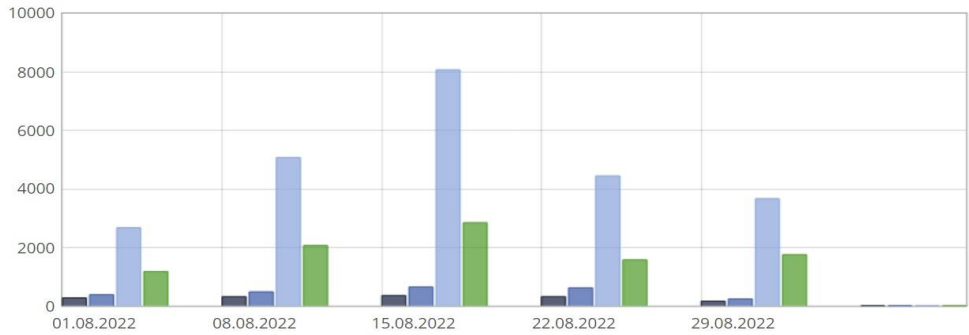

## Defekter Besucherzähler:

Seit Anfang August 2022, ab dem Zählerstand 25484, funktioniert der Besucherzähler auf dieser Webseite nicht mehr richtig.

Heute, am 09.09.2022, erhielt ich von der Technik des Webseitenanbieters die Mitteilung, dass an dem Problem noch gearbeitet wird.

# Statistik rube-verlag.de

Übersicht	Sichtbarkeit (SEO)	Pageviews	Sessions	Hits/Files	Datentransfer	Logfiles
Items-URLs	Referrer-URLs	Client-Domains	Browser	Rückblick		

August 2022

## Pageviews / Sessions / Hits / Files

Pageviews Sessions Hits Files

August	Pageviews	Sessions	Hits	Files
31	67 4.0%	101 4.0%	1.102 4.0%	580 6.0%
30	43 3.0%	40 1.0%	2.098 8.0%	1.006 10.0%
29	47 3.0%	90 3.0%	465 1.0%	162 1.0%
28	62 4.0%	89 3.0%	1.186 5.0%	407 4.0%
27	42 3.0%	77 3.0%	907 3.0%	188 2.0%
26	51 3.0%	100 4.0%	426 1.0%	202 2.0%
25	35 2.0%	91 3.0%	283 1.0%	187 2.0%
24	72 5.0%	79 3.0%	379 1.0%	236 2.0%
23	25 1.0%	132 5.0%	351 1.0%	69 0.0%
22	26 1.0%	44 1.0%	913 3.0%	281 3.0%
21	47 3.0%	41 1.0%	1.058 4.0%	413 4.0%
20	54 3.0%	100 4.0%	924 3.0%	332 3.0%
19	81 5.0%	135 5.0%	2.300 9.0%	725 7.0%
18	37 2.0%	73 3.0%	568 2.0%	159 1.0%
17	50 3.0%	83 3.0%	2.047 8.0%	857 9.0%
16	57 4.0%	121 5.0%	640 2.0%	253 2.0%
15	24 1.0%	89 3.0%	540 2.0%	102 1.0%
14	49 3.0%	79 3.0%	2.066 8.0%	685 7.0%
13	58 4.0%	62 2.0%	434 1.0%	250 2.0%
12	36 2.0%	124 5.0%	213 0.0%	57 0.0%
11	46 3.0%	92 3.0%	1.162 4.0%	574 6.0%
10	32 2.0%	45 1.0%	152 0.0%	85 0.0%
09	41 2.0%	41 1.0%	595 2.0%	204 2.0%
08	50 3.0%	33 1.0%	451 1.0%	204 2.0%
07	24 1.0%	89 3.0%	298 1.0%	78 0.0%
06	31 2.0%	44 1.0%	277 1.0%	154 1.0%
05	50 3.0%	66 2.0%	455 1.0%	199 2.0%
04	55 3.0%	48 2.0%	189 0.0%	116 1.0%
03	35 2.0%	51 2.0%	709 3.0%	238 2.0%
02	47 3.0%	39 1.0%	523 2.0%	316 3.0%
01	26 1.0%	39 1.0%	215 0.0%	66 0.0%
<b>Total</b>	<b>1.400</b>	<b>2.337</b>	<b>23.926</b>	<b>9.385</b>
<b>Durchschnitt</b>	<b>~45</b>	<b>~75</b>	<b>~771</b>	<b>~302</b>