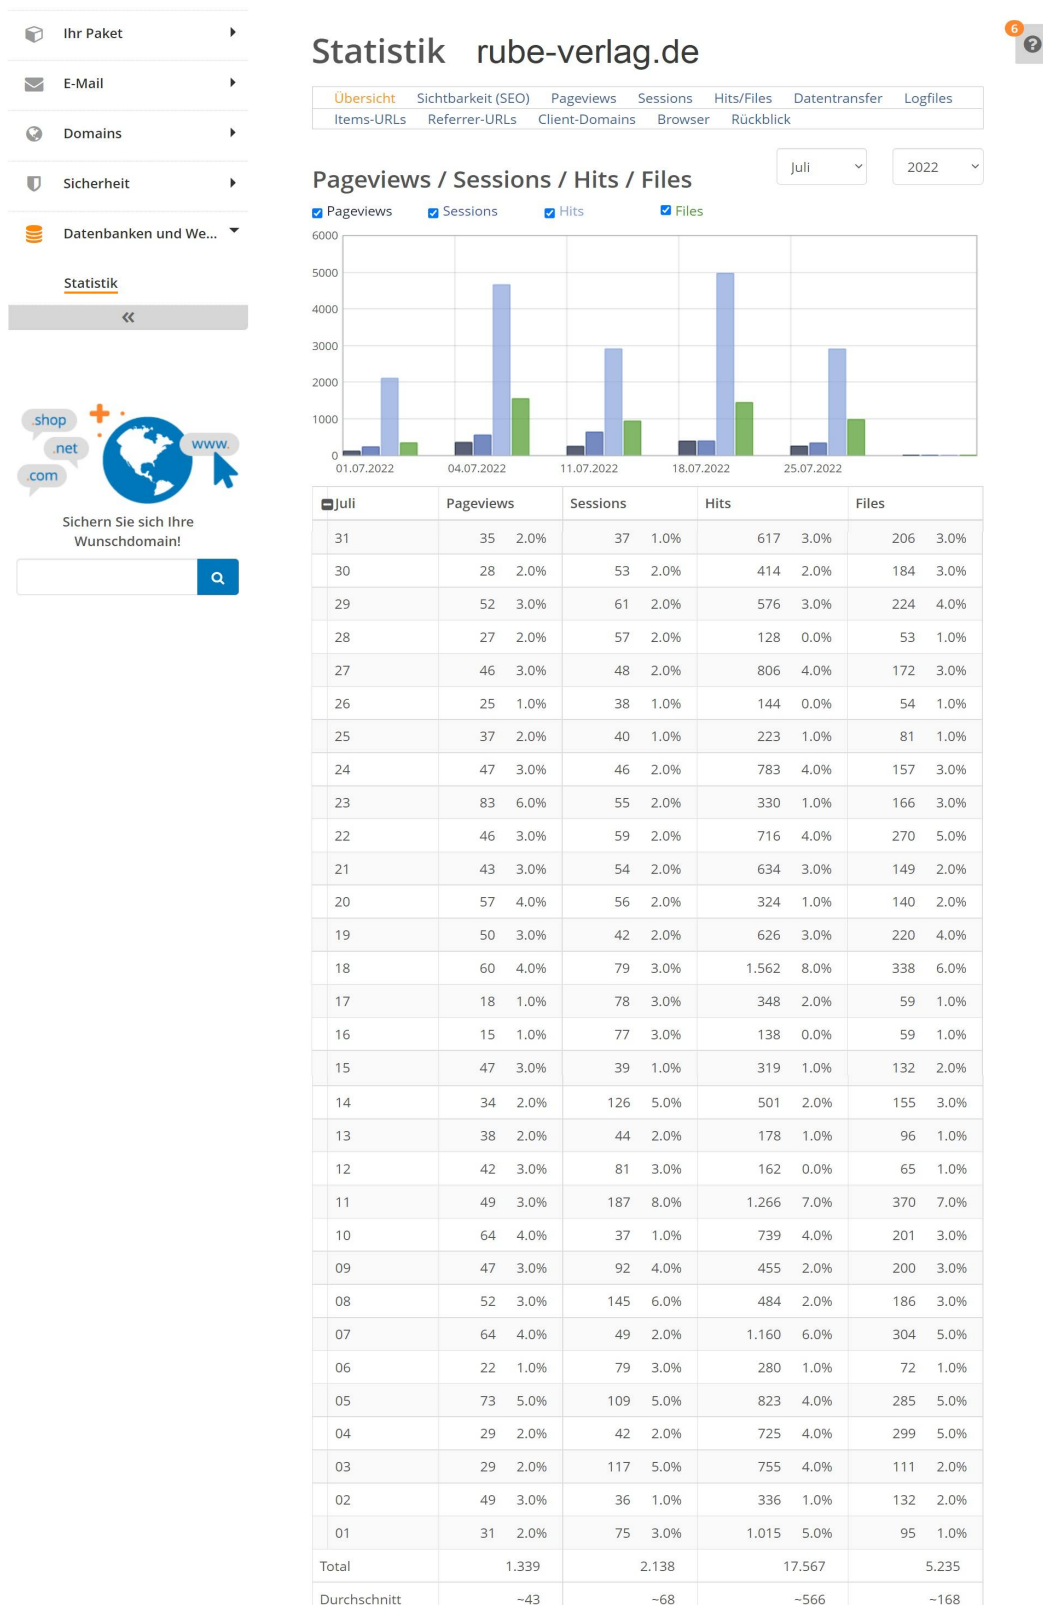

## Defekter Besucherzähler:

Seit Anfang August 2022, ab dem Zählerstand 25484, funktioniert der Besucherzähler auf dieser Webseite nicht mehr richtig.

Heute, am 09.09.2022, erhielt ich von der Technik des Webseitenanbieters die Mitteilung, dass an dem Problem noch gearbeitet wird.

Bis der Fehler behoben wurde, werden nachfolgend die Kopien der Webseitenstatistik pro Monat angezeigt:

Sichern Sie sich Ihre Wunschdomain!

## Pageviews / Sessions / Hits / Files

Pageviews Sessions Hits Files

August	Pageviews	Sessions	Hits	Files
31	67 4.0%	101 4.0%	1.102 4.0%	580 6.0%
30	43 3.0%	40 1.0%	2.098 8.0%	1.006 10.0%
29	47 3.0%	90 3.0%	465 1.0%	162 1.0%
28	62 4.0%	89 3.0%	1.186 5.0%	407 4.0%
27	42 3.0%	77 3.0%	907 3.0%	188 2.0%
26	51 3.0%	100 4.0%	426 1.0%	202 2.0%
25	35 2.0%	91 3.0%	283 1.0%	187 2.0%
24	72 5.0%	79 3.0%	379 1.0%	236 2.0%
23	25 1.0%	132 5.0%	351 1.0%	69 0.0%
22	26 1.0%	44 1.0%	913 3.0%	281 3.0%
21	47 3.0%	41 1.0%	1.058 4.0%	413 4.0%
20	54 3.0%	100 4.0%	924 3.0%	332 3.0%
19	81 5.0%	135 5.0%	2.300 9.0%	725 7.0%
18	37 2.0%	73 3.0%	568 2.0%	159 1.0%
17	50 3.0%	83 3.0%	2.047 8.0%	857 9.0%
16	57 4.0%	121 5.0%	640 2.0%	253 2.0%
15	24 1.0%	89 3.0%	540 2.0%	102 1.0%
14	49 3.0%	79 3.0%	2.066 8.0%	685 7.0%
13	58 4.0%	62 2.0%	434 1.0%	250 2.0%
12	36 2.0%	124 5.0%	213 0.0%	57 0.0%
11	46 3.0%	92 3.0%	1.162 4.0%	574 6.0%
10	32 2.0%	45 1.0%	152 0.0%	85 0.0%
09	41 2.0%	41 1.0%	595 2.0%	204 2.0%
08	50 3.0%	33 1.0%	451 1.0%	204 2.0%
07	24 1.0%	89 3.0%	298 1.0%	78 0.0%
06	31 2.0%	44 1.0%	277 1.0%	154 1.0%
05	50 3.0%	66 2.0%	455 1.0%	199 2.0%
04	55 3.0%	48 2.0%	189 0.0%	116 1.0%
03	35 2.0%	51 2.0%	709 3.0%	238 2.0%
02	47 3.0%	39 1.0%	523 2.0%	316 3.0%
01	26 1.0%	39 1.0%	215 0.0%	66 0.0%
<b>Total</b>	<b>1.400</b>	<b>2.337</b>	<b>23.926</b>	<b>9.385</b>
<b>Durchschnitt</b>	<b>~45</b>	<b>~75</b>	<b>~771</b>	<b>~302</b>